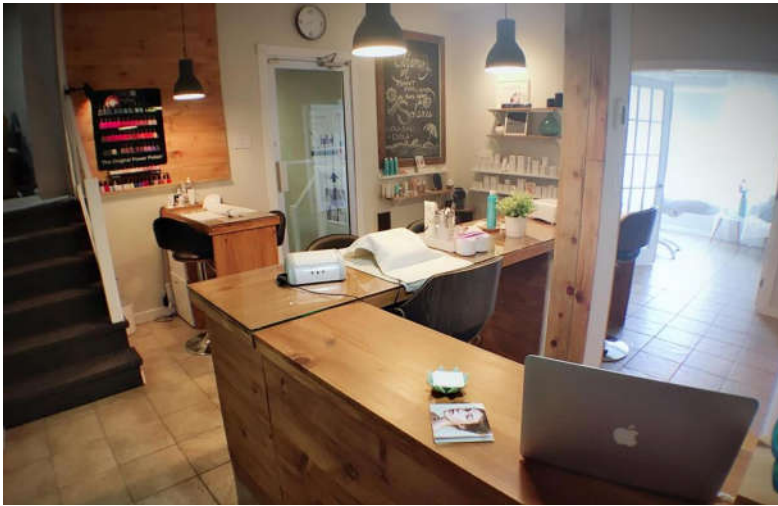

## Local à louer

Salle principale

<b>Superficie</b>	<b>900 p.c.</b>
<b>Coût mensuel</b>	<b>950\$/mois+tx</b>
Hauteur des plafonds	10 pieds
Étage	1 étage
Inclusion	<ul style="list-style-type: none"><li>• Déneigement</li><li>• Taxes d'affaire</li><li>• Stationnement</li></ul>
Exclusion	<ul style="list-style-type: none"><li>• Chauffage</li><li>• Électricité</li><li>• climatisation</li></ul>
Type de bail	À déterminer
Cuisinette	oui
Salle de bain	oui

Réception

Salle 1 fenestrée

Salle de bain

Salle d'attente

Salle 2 fenestrée