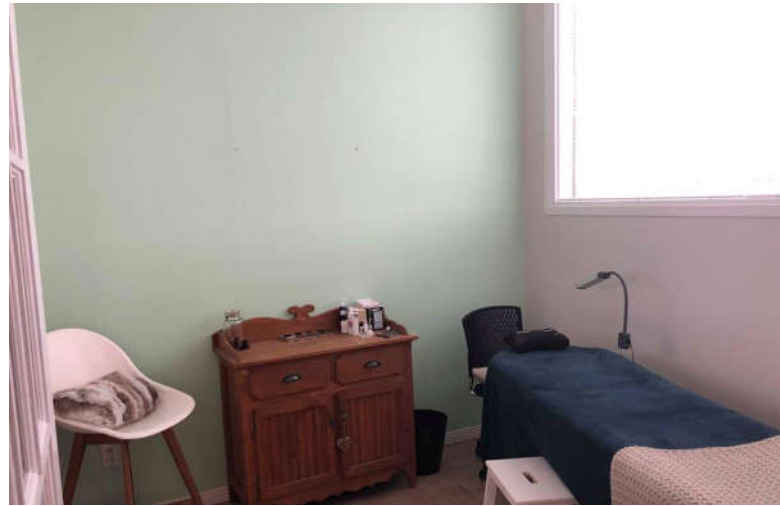

## Local à louer

Salle principale

<b>Superficie</b>	<b>900 p.c.</b>
<b>Coût mensuel</b>	<b>950\$/mois+tx</b>
Hauteur des plafonds	10 pieds
Étage	1 étage
Inclusion	<ul style="list-style-type: none"><li>• Déneigement</li><li>• Taxes d'affaire</li><li>• Stationnement</li></ul>
Exclusion	<ul style="list-style-type: none"><li>• Chauffage</li><li>• Électricité</li><li>• climatisation</li></ul>
Type de bail	À déterminer
Cuisinette	oui
Salle de bain	oui

Réception

Salle 1 fenestrée

Salle de bain

Salle d'attente

Salle 2 fenestrée